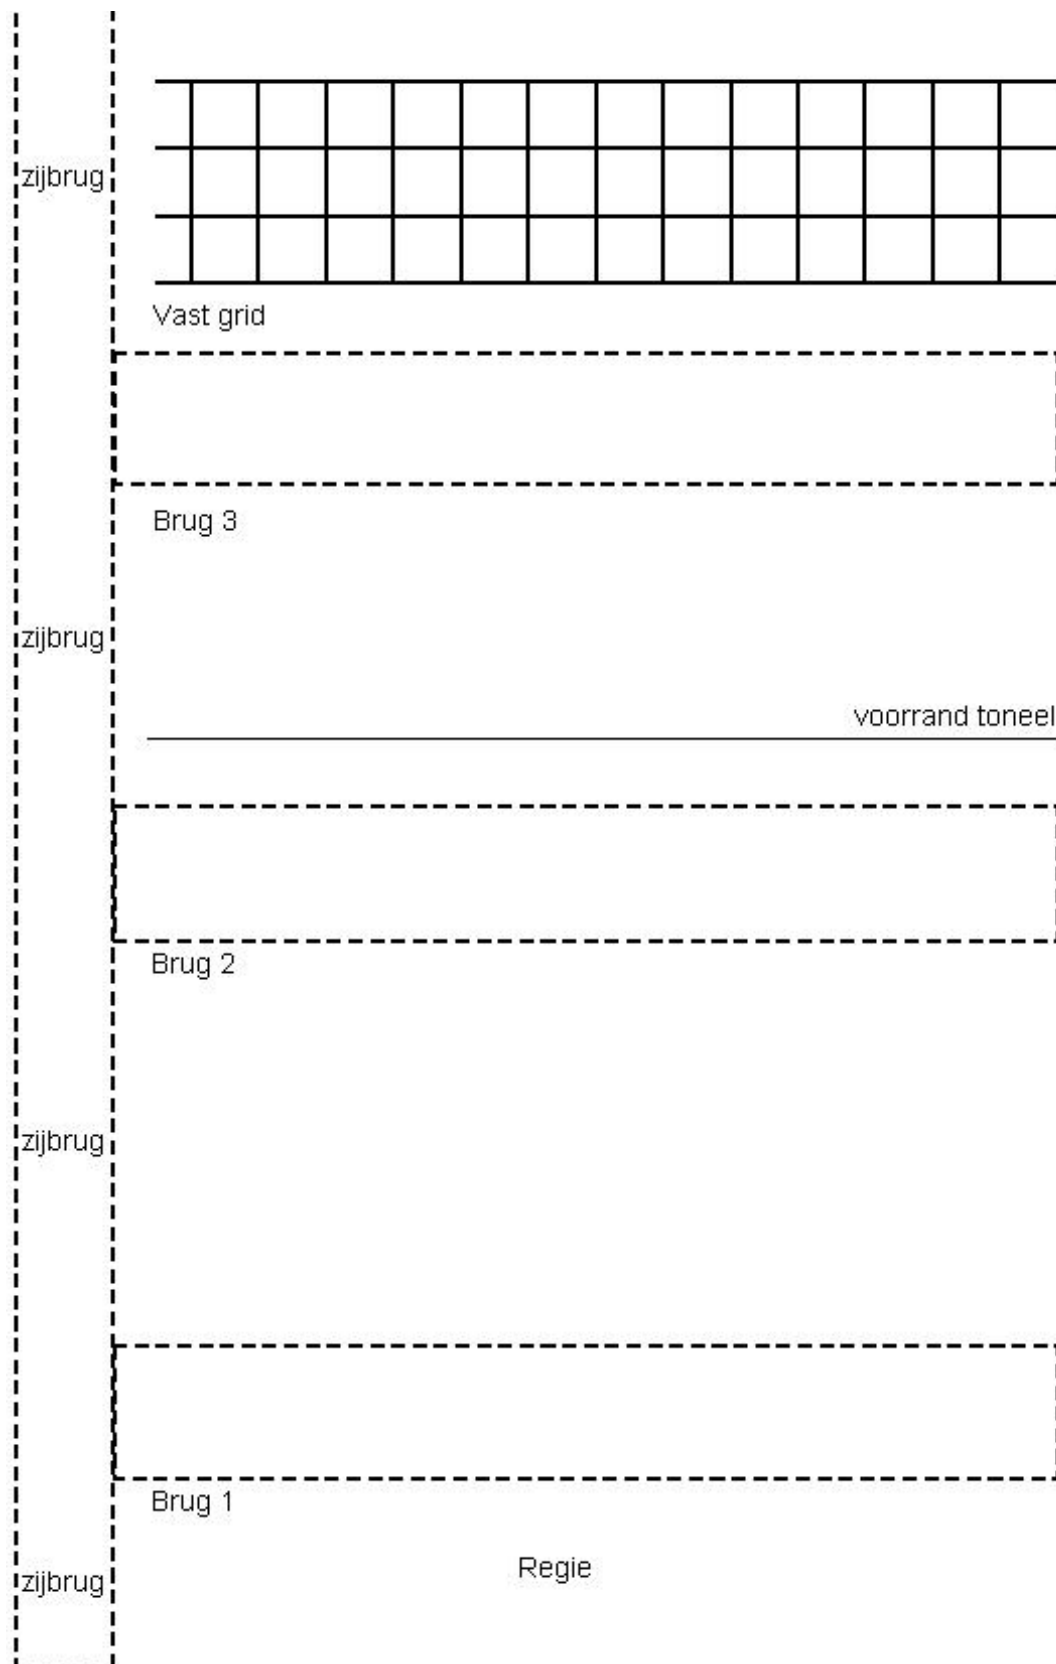

Theaterzaal - Technische lijst PERRON-3

Update: 01-04-2022

Contactgegevens	
Theatertechnici	Roel van Creij & Guus Broeren
Adres	Hoff van Hollantlaan 1 5243 SR Rosmalen Nederland
Telefoon	06-83 23 55 01 (Roel van Creij) 06-83 03 33 58 (Guus Broeren) 073-850 7550 (algemeen)
E-mail	techniek@perron-3.nl info@perron-3.nl (algemeen)
Specificaties	
Theatertype	Vlakke vloer met telescopische tribune
Totaal aantal zitplaatsen	250 (en 4 rolstoelplaatsen)
Bijzonderheden zitplaatsen	Onderste 140 zitplaatsen van de tribune zijn inschuifbaar
Afmetingen	
Breedtematen	Variabele opening: 10-14 m
Dieptematen	Met balletvloer: 10 m Zonder balletvloer: 10 m
Hoogtematen	Vast grid: 8 m Onderkant zaalbruggen: 6 m
Toneel	
Laden en lossen	Laden en lossen via de hoofdingang Bereikbaar met trailer
Vloer	Houten vloer Balletvloer
Kleedkamers	2 kleedkamers op achtertoneel (beiden voorzien van wastafel/spoelbak en spiegels met verlichting). De linkerkleedkamer beschikt tevens over een toilet. In het souterrain zijn nog 2 kleedkamers met douche (deze zijn in overleg te gebruiken).
Vast grid	
Grid	Vast grid is aanwezig na de laatste brug. Het grid hangt op 8 meter hoogte en heeft een maas van 1x1 meter.
Truss	Tussen brug 2 en brug 3 is een truss (X30D) van 12 meter breed. Deze is variabel in zowel diepte als hoogte.
Geluid	
Speakers	2 x Acoustic line A6 fullrange t.b.v. link & rechts 1 x Acoustic line A6 fullrange t.b.v. center 2 x Acoustic line A8 Sub
Monitoren	5 x Acoustic line A6 fullrange
Mengtafel	Midas M32 digitaal
Randapparatuur	1 x Granite intercom met 4 postjes

Lichtplan:

Zaalverlichting 33/34/35/51/52

Regie

Bruggen:

Afstopping:

Regie