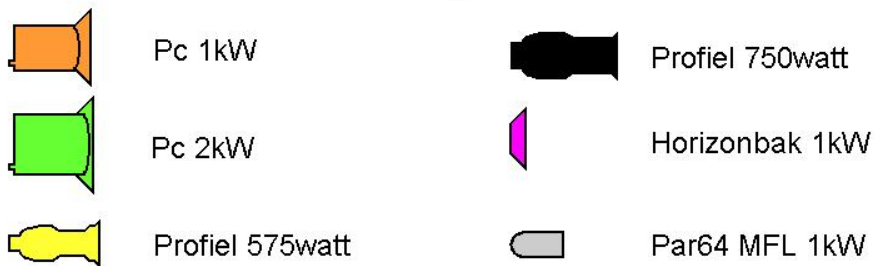

Zaalverlichting 33/34/35/51/52