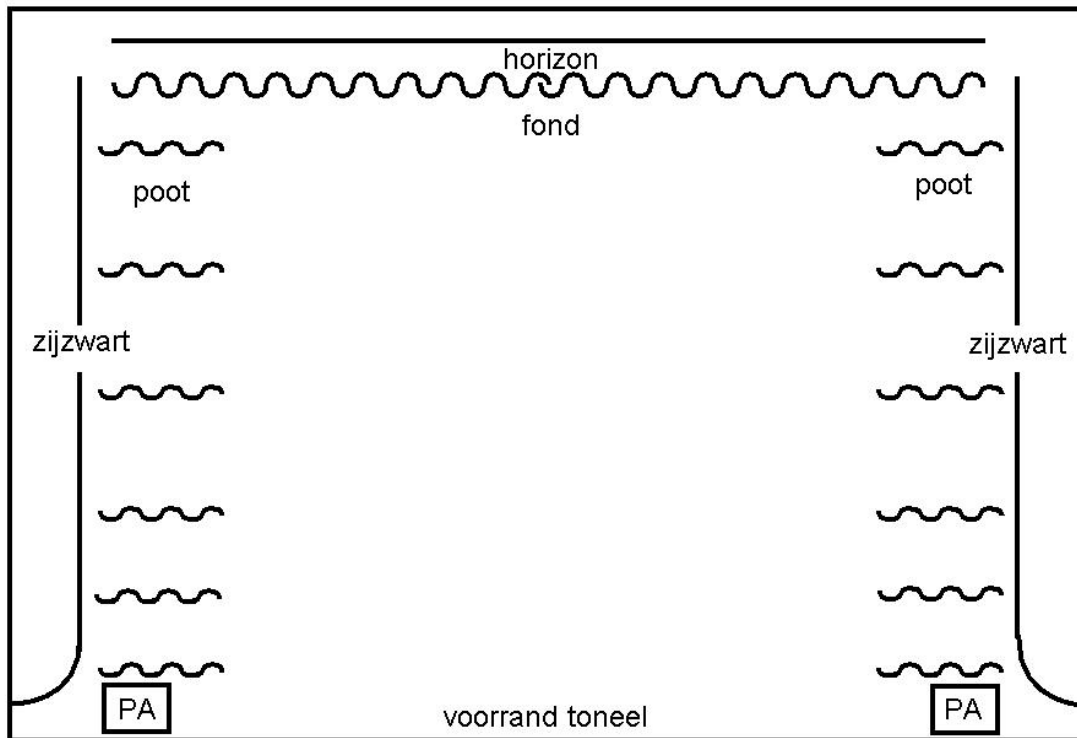

Theaterzaal - Technische lijst PERRON-3

Update: 01-04-2022

Contactgegevens	
Theatertechnici	Roel van Creij & Guus Broeren
Adres	Hoff van Hollantlaan 1 5243 SR Rosmalen Nederland
Telefoon	06-83 23 55 01 (Roel van Creij) 06-83 03 33 58 (Guus Broeren) 073-850 7550 (algemeen)
E-mail	techniek@perron-3.nl info@perron-3.nl (algemeen)
Specificaties	
Theatertype	Vlakke vloer met telescopische tribune
Totaal aantal zitplaatsen	250 (en 4 rolstoelplaatsen)
Bijzonderheden zitplaatsen	Onderste 140 zitplaatsen van de tribune zijn inschuifbaar
Afmetingen	
Breedtematen	Variabele opening: 10-14 m
Dieptematen	Met balletvloer: 10 m Zonder balletvloer: 10 m
Hoogtematen	Vast grid: 8 m Onderkant zaalbruggen: 6 m
Toneel	
Laden en lossen	Laden en lossen via de hoofdingang Bereikbaar met trailer
Vloer	Houten vloer Balletvloer
Kleedkamers	2 kleedkamers op achtertoneel (beiden voorzien van wastafel/spoelbak en spiegels met verlichting). De linkerkleedkamer beschikt tevens over een toilet. In het souterrain zijn nog 2 kleedkamers met douche (deze zijn in overleg te gebruiken).
Vast grid	
Grid	Vast grid is aanwezig na de laatste brug. Het grid hangt op 8 meter hoogte en heeft een maas van 1x1 meter.
Truss	Tussen brug 2 en brug 3 is een truss (X30D) van 12 meter breed. Deze is variabel in zowel diepte als hoogte.
Geluid	
Speakers	2 x Acoustic line A6 fullrange t.b.v. link & rechts 1 x Acoustic line A6 fullrange t.b.v. center 2 x Acoustic line A8 Sub
Monitoren	5 x Acoustic line A6 fullrange
Mengtafel	Midas M32 digitaal
Randapparatuur	1 x Granite intercom met 4 postjes

Lichtplan:

Zaalverlichting 33/34/35/51/52

Regie

Bruggen:

Afstopping:

Regie