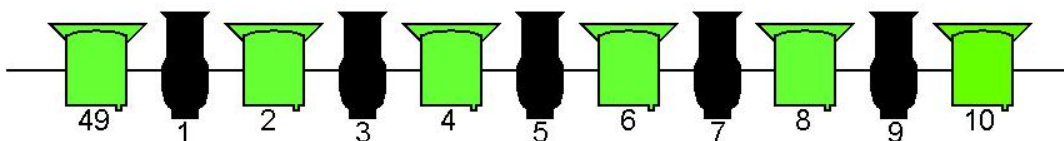

Zaalverlichting 33/34/35/51/52