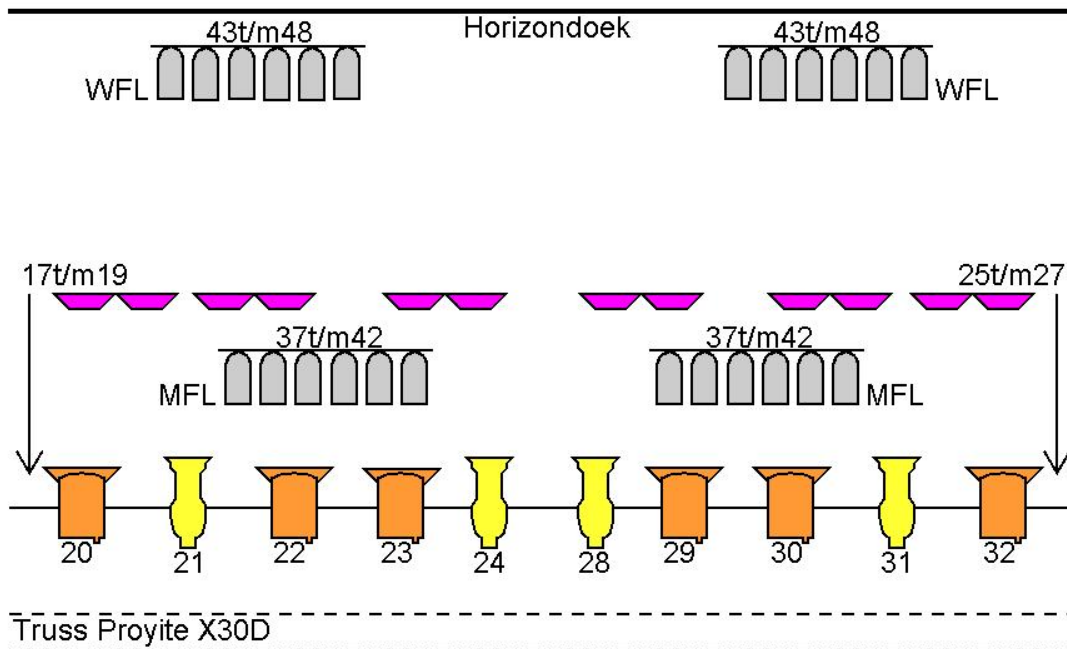

Lichtplan: