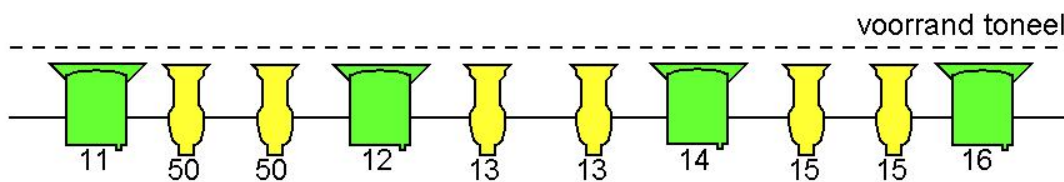

Lichtplan: