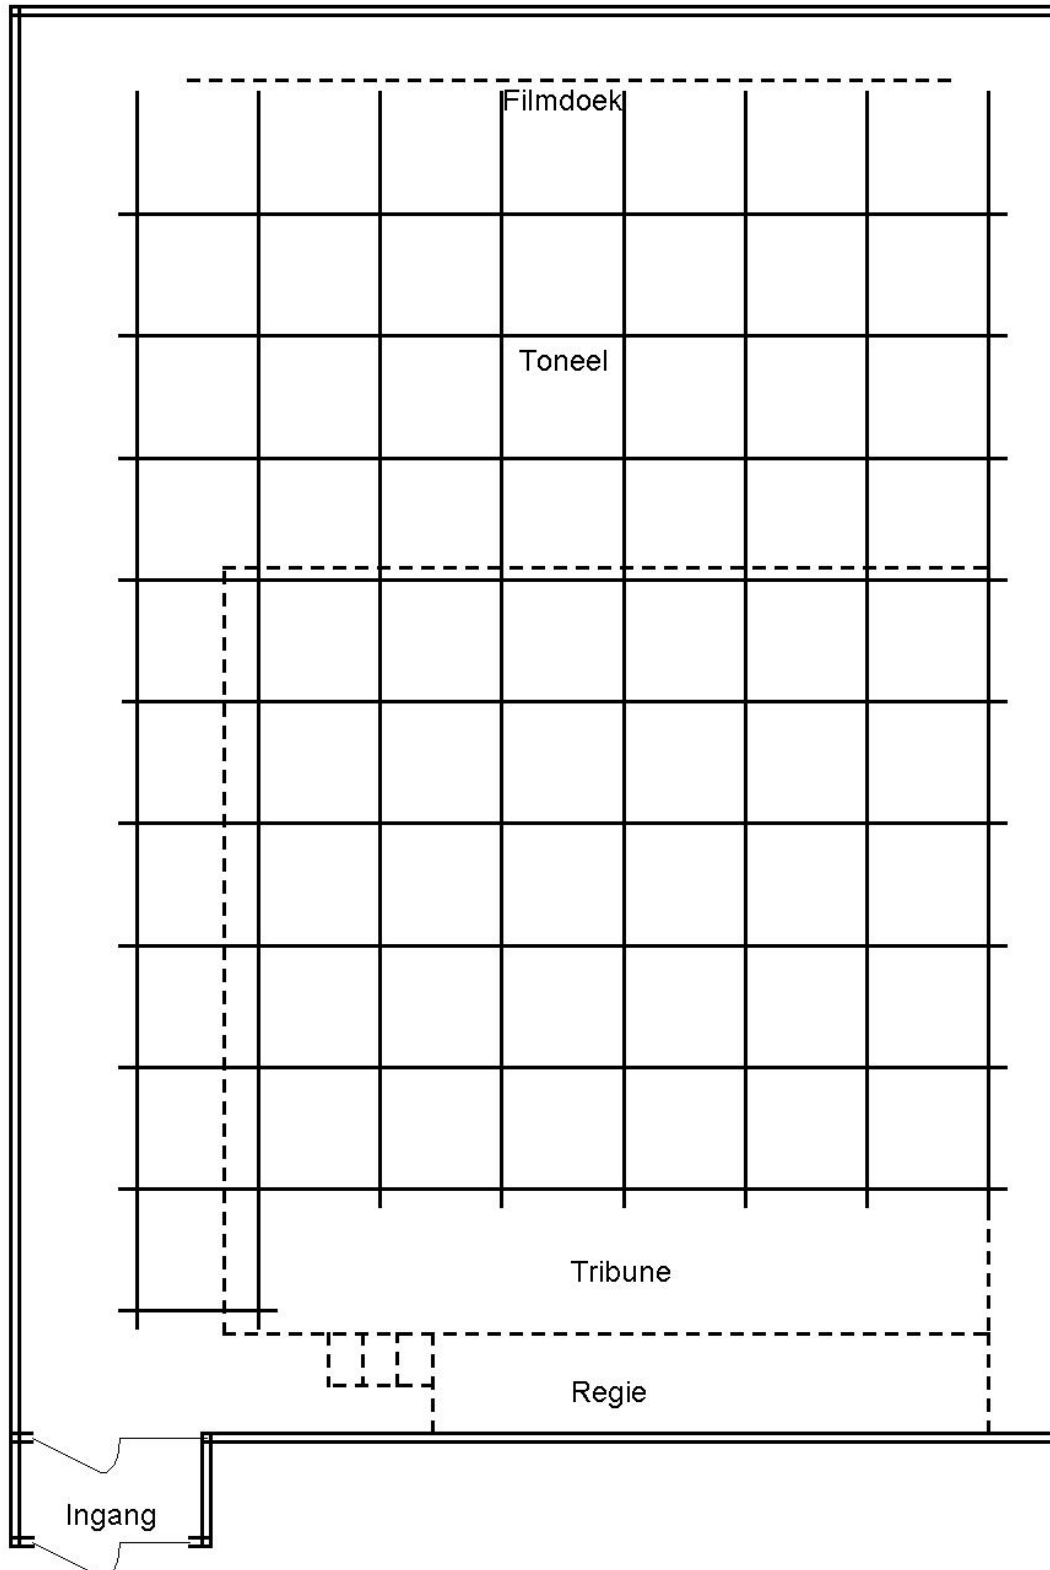

Kleine Zaal - Technische lijst PERRON-3

Update: 01-04-2022

Contactgegevens	
Theatertechicus	Roel van Creij & Guus Broeren
Adres	Hoff van Hollantlaan 1 5243 SR Rosmalen Nederland
Telefoon	06-83 23 55 01 (Roel van Creij) 06-83 03 33 58 (Guus Broeren) 073-850 7550 (algemeen)
E-mail	techniek@perron-3.nl info@perron-3.nl (algemeen)
Specificaties	
Theatertype	Vlakke vloer met vaste tribune
Totaal aantal zitplaatsen	72 (en 2 rolstoelplaatsen)
Bijzonderheden zitplaatsen	Gangpad in het midden, men loopt voor het podium langs de tribune op.
Afmetingen	
Speelvlak	4m diep bij 6m breed
Hoogtematen	Vast grid: 3.16 m (onderzijde)
Toneel	
Laden en lossen	Laden en lossen via de zij ingang (bij het hek) Gebruik lift naar 1 ^e verdieping
Vloer	Balletvloer Zwart
Kleedkamers	kleedkamer op dezelfde verdieping (deze is in overleg te gebruiken).
Vast grid	
	Vast grid is aanwezig in de hele zaal. Het grid hangt op 3.16 meter hoogte (onderzijde) en heeft een maat van 1x1 meter.
Geluid	
Speakers	2 x Tannoy 10 inch 2 x Tannoy 18 inch sub
Monitoren	2 x Tannoy PAB 306/SW
Mengtafel	Midas venhice 160 Ace linemixe 6 kanaals
Randapparatuur	1 x TC Electronics M-oneXL regie 1 x DBX 1231 equalizer 1 x CD speler IMG stage line CD 120 pro dual mp3 speler
Microfoons	Er zijn diverse microfoons beschikbaar (draadloze microfoon, headset, etc.). Neem contact met ons op voor meer informatie.
Stageblok	1 x blok 12 heen en links-rechts 2x monitor
Licht	
Lichttafel en Dimmers	Lichttafel: Zero88 FLX S24

Lichtplan:

Grid:

Afstopping: