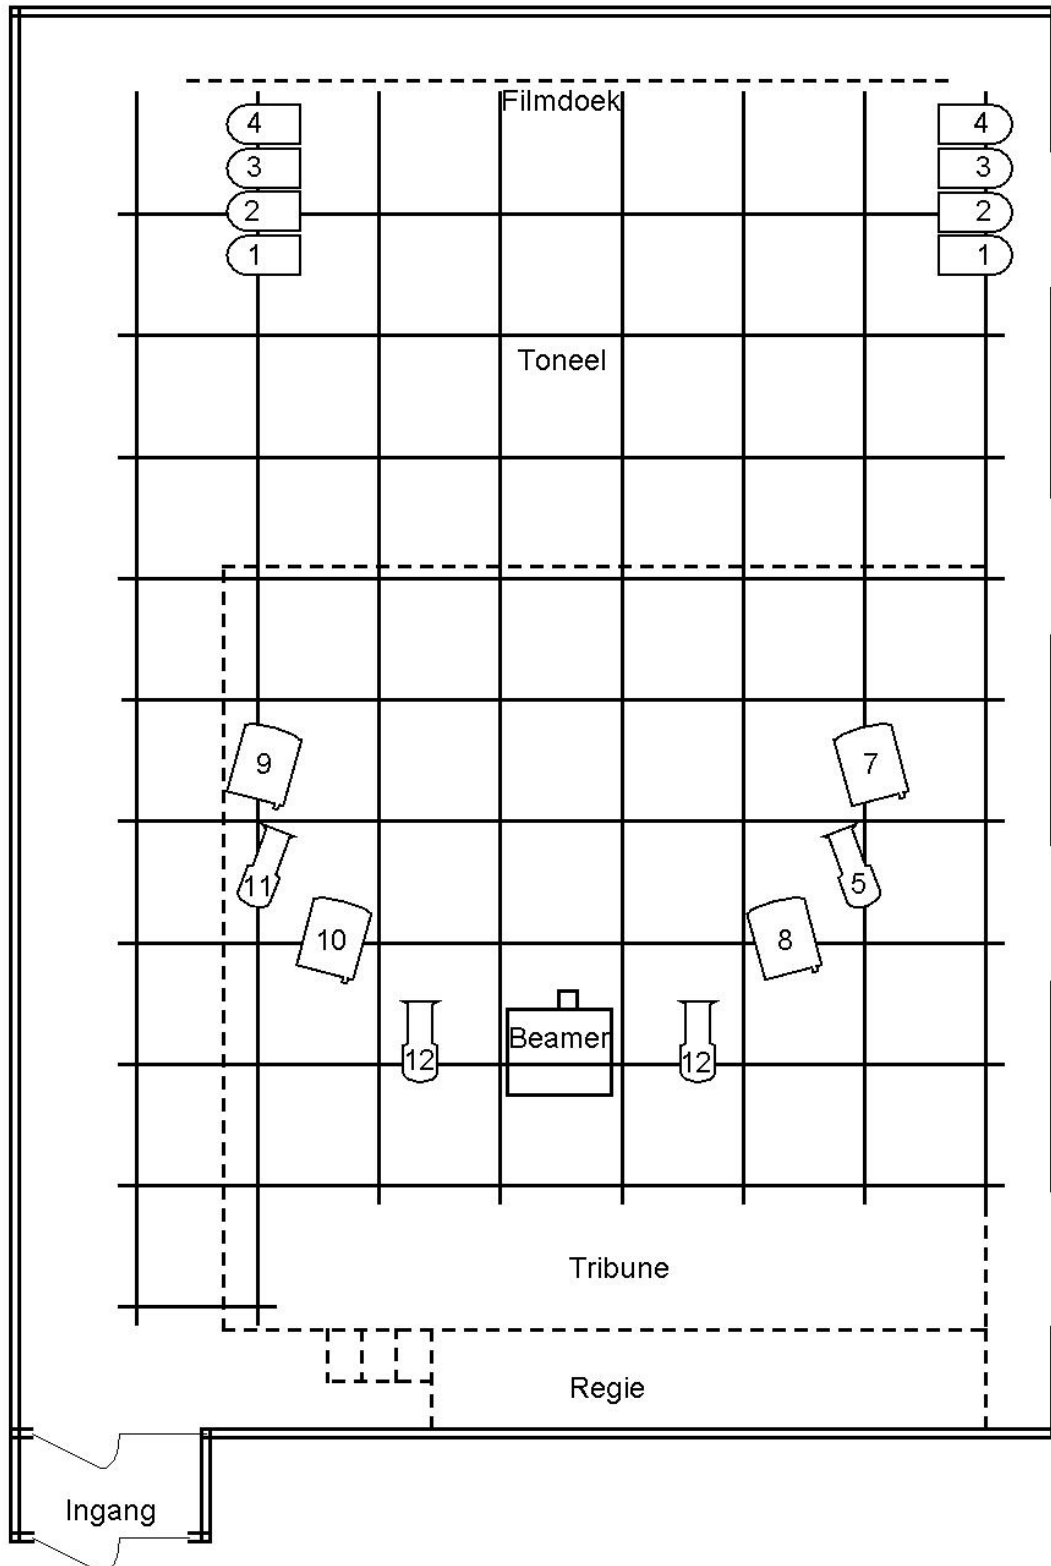

Kleine Zaal - Technische lijst PERRON-3

Update: 01-04-2022

Contactgegevens	
Theatertechicus	Roel van Creij & Guus Broeren
Adres	Hoff van Hollantlaan 1 5243 SR Rosmalen Nederland
Telefoon	06-83 23 55 01 (Roel van Creij) 06-83 03 33 58 (Guus Broeren) 073-850 7550 (algemeen)
E-mail	techniek@perron-3.nl info@perron-3.nl (algemeen)
Specificaties	
Theatertype	Vlakke vloer met vaste tribune
Totaal aantal zitplaatsen	72 (en 2 rolstoelplaatsen)
Bijzonderheden zitplaatsen	Gangpad in het midden, men loopt voor het podium langs de tribune op.
Afmetingen	
Speelvlak	4m diep bij 6m breed
Hoogtematen	Vast grid: 3.16 m (onderzijde)
Toneel	
Laden en lossen	Laden en lossen via de zij ingang (bij het hek) Gebruik lift naar 1 ^e verdieping
Vloer	Balletvloer Zwart
Kleedkamers	kleedkamer op dezelfde verdieping (deze is in overleg te gebruiken).
Vast grid	
	Vast grid is aanwezig in de hele zaal. Het grid hangt op 3.16 meter hoogte (onderzijde) en heeft een maat van 1x1 meter.
Geluid	
Speakers	2 x Tannoy 10 inch 2 x Tannoy 18 inch sub
Monitoren	2 x Tannoy PAB 306/SW
Mengtafel	Midas venhice 160 Ace linemixe 6 kanaals
Randapparatuur	1 x TC Electronics M-oneXL regie 1 x DBX 1231 equalizer 1 x CD speler IMG stage line CD 120 pro dual mp3 speler
Microfoons	Er zijn diverse microfoons beschikbaar (draadloze microfoon, headset, etc.). Neem contact met ons op voor meer informatie.
Stageblok	1 x blok 12 heen en links-rechts 2x monitor
Licht	
Lichttafel en Dimmers	Lichttafel: Zero88 FLX S24

Lichtplan:

Grid:

Afstopping: