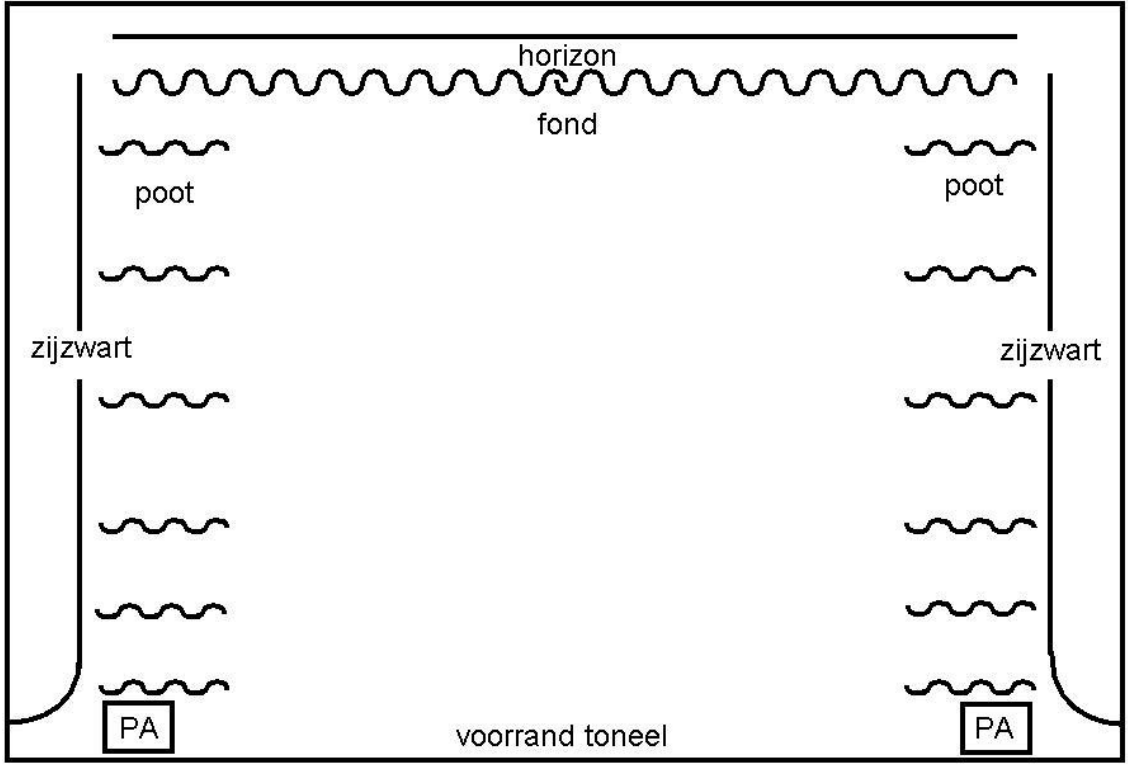

Theaterzaal - Technische lijst PERRON-3**Update: 13-01-2020**

Contactgegevens	
Theatertechnicus	Roel van Creij & Guus Broeren
Adres	Hoff van Hollantlaan 1 5243 SR Rosmalen Nederland
Telefoon	06-83 23 55 01 073-850 7550 (algemeen)
E-mail	techniek@perron-3.nl info@perron-3.nl (algemeen)
Specificaties	
Theatertype	Vlakke vloer met telescopische tribune
Totaal aantal zitplaatsen	250 (en 4 rolstoelplaatsen)
Bijzonderheden zitplaatsen	Onderste 140 zitplaatsen van de tribune zijn inschuifbaar
Afmetingen	
Breedtematen	Variabele opening: 10-14 m
Dieptematen	Met balletvloer: 10 m Zonder balletvloer: 10 m
Hoogtematen	Vast grid: 8 m Onderkant zaalbruggen: 6 m
Toneel	
Laden en lossen	Laden en lossen via de hoofdingang Bereikbaar met trailer
Vloer	Houten vloer Balletvloer
Kleedkamers	2 kleedkamers op achtertoneel (beiden voorzien van wastafel/spoelbak en spiegels met verlichting). De linkerkleedkamer beschikt tevens over een toilet. In het souterrain zijn nog 2 kleedkamers met douche (deze zijn in overleg te gebruiken).
Vast grid	
Grid	Vast grid is aanwezig na de laatste brug. Het grid hangt op 8 meter hoogte en heeft een maas van 1x1 meter.
Truss	Tussen brug 2 en brug 3 is een truss (X30D) van 12 meter breed. Deze is variabel in zowel diepte als hoogte.
Geluid	
Speakers	4 x Acoustic line A6 fullrange 2 x Acoustic line A8 Sub
Monitoren	4 x Acoustic line A6 fullrange
Mengtafel	Midas M32 digitaal
Randapparatuur	1 x Granite intercom met 4 postjes
Microfoons	Er zijn diverse microfoons beschikbaar (draadloze microfoon, headset, etc.). Neem contact met ons op voor meer informatie.
Stageblok	1 x blok 24 heen en 4 terug naar regiekamer 1 x blok 24 heen en 4 terug naar tribune

Lichtplan:

Zaalverlichting 33/34/35/51/52

-  Pc 1kW
-  Pc 2kW
-  Profiel 575watt
-  Profiel 750watt
-  Horizonbak 1kW
-  Par64 MFL 1kW

Regie

Bruggen:

Afstopping:

Regie