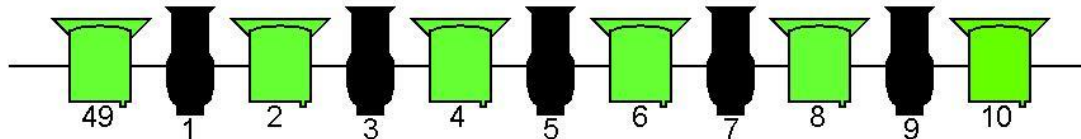

Lichtplan:

Zaalverlichting 33/34/35/51/52

- Pc 1kW
- Pc 2kW
- Profiel 575watt
- Profiel 750watt
- Horizonbak 1kW
- Par64 MFL 1kW

Regie