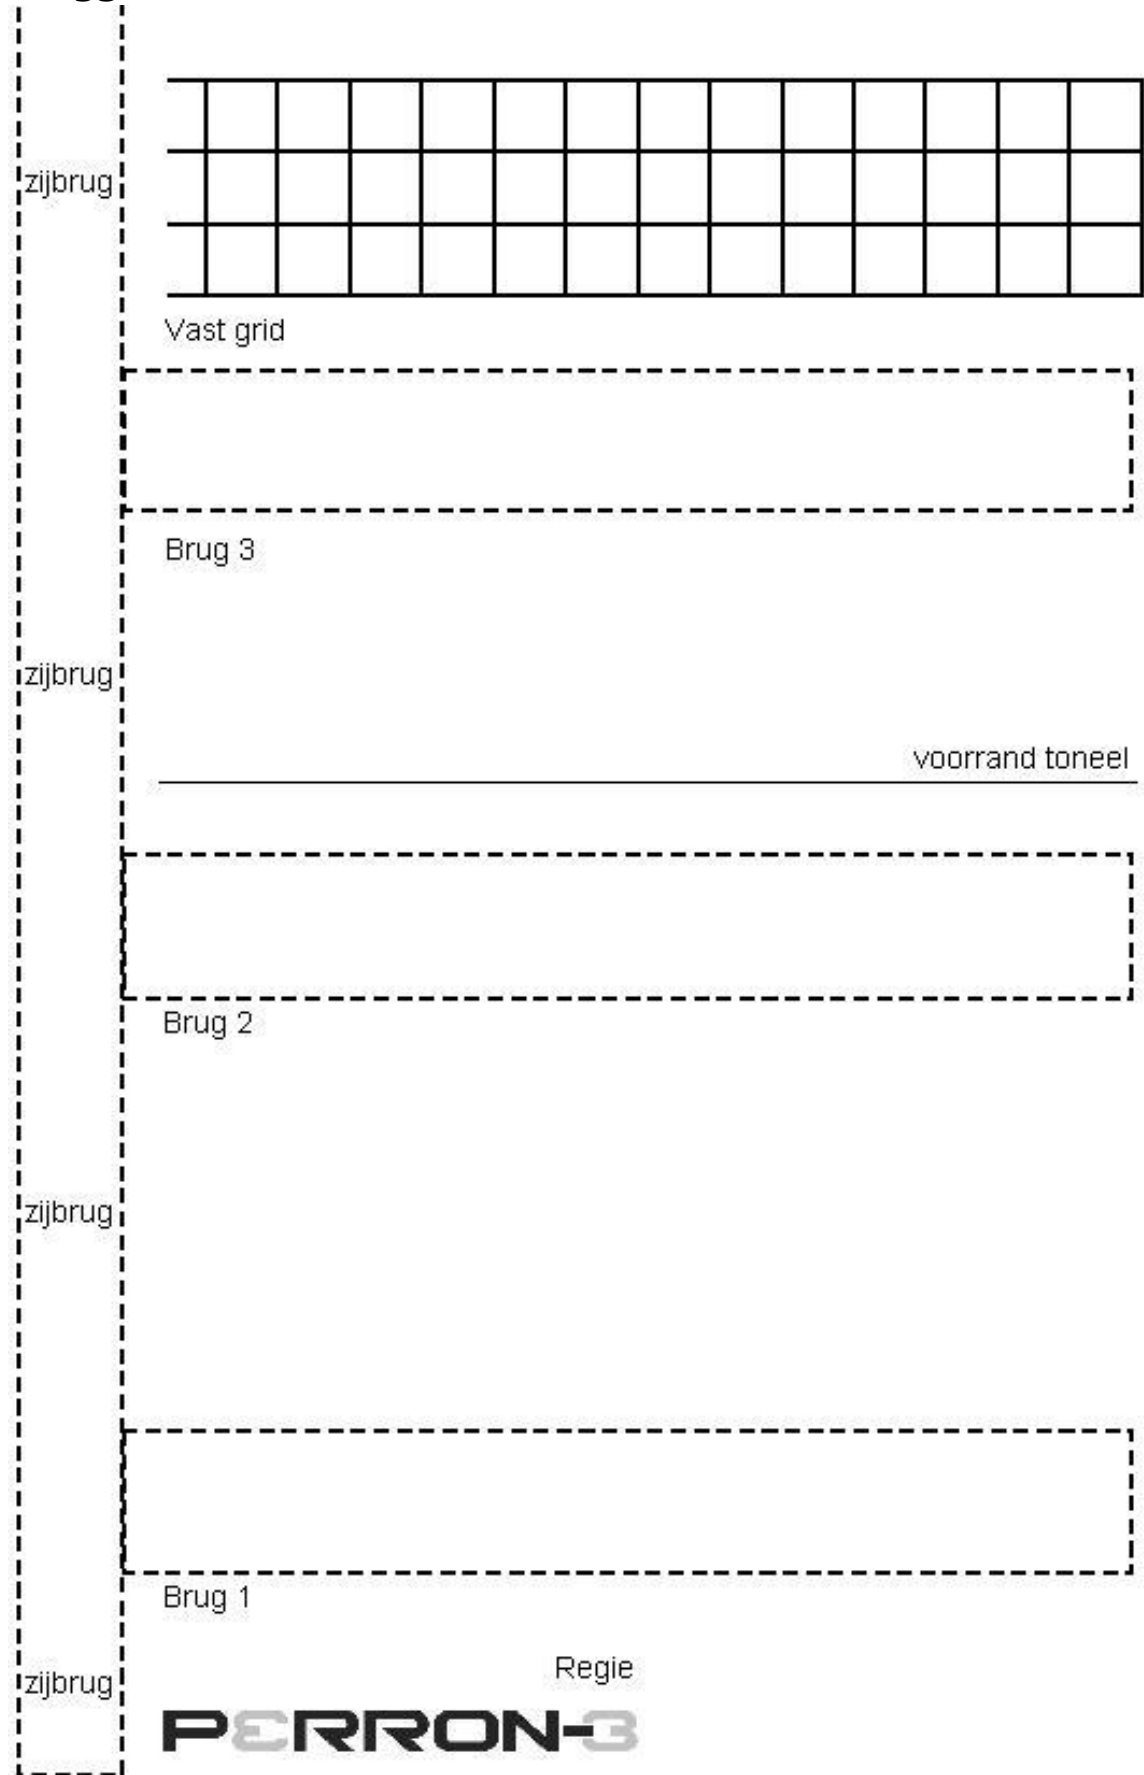

Theaterzaal - Technische lijst PERRON-3**Update: 13-01-2020**

Contactgegevens	
Theatertechnicus	Roel van Creij & Guus Broeren
Adres	Hoff van Hollantlaan 1 5243 SR Rosmalen Nederland
Telefoon	06-83 23 55 01 073-850 7550 (algemeen)
E-mail	techniek@perron-3.nl info@perron-3.nl (algemeen)
Specificaties	
Theatertype	Vlakke vloer met telescopische tribune
Totaal aantal zitplaatsen	250 (en 4 rolstoelplaatsen)
Bijzonderheden zitplaatsen	Onderste 140 zitplaatsen van de tribune zijn inschuifbaar
Afmetingen	
Breedtematen	Variabele opening: 10-14 m
Dieptematen	Met balletvloer: 10 m Zonder balletvloer: 10 m
Hoogtematen	Vast grid: 8 m Onderkant zaalbruggen: 6 m
Toneel	
Laden en lossen	Laden en lossen via de hoofdingang Bereikbaar met trailer
Vloer	Houten vloer Balletvloer
Kleedkamers	2 kleedkamers op achtertoneel (beiden voorzien van wastafel/spoelbak en spiegels met verlichting). De linkerkleedkamer beschikt tevens over een toilet. In het souterrain zijn nog 2 kleedkamers met douche (deze zijn in overleg te gebruiken).
Vast grid	
Grid	Vast grid is aanwezig na de laatste brug. Het grid hangt op 8 meter hoogte en heeft een maas van 1x1 meter.
Truss	Tussen brug 2 en brug 3 is een truss (X30D) van 12 meter breed. Deze is variabel in zowel diepte als hoogte.
Geluid	
Speakers	4 x Acoustic line A6 fullrange 2 x Acoustic line A8 Sub
Monitoren	4 x Acoustic line A6 fullrange
Mengtafel	Midas M32 digitaal
Randapparatuur	1 x Granite intercom met 4 postjes
Microfoons	Er zijn diverse microfoons beschikbaar (draadloze microfoon, headset, etc.). Neem contact met ons op voor meer informatie.
Stageblok	1 x blok 24 heen en 4 terug naar regiekamer 1 x blok 24 heen en 4 terug naar tribune

Lichtplan:

Zaalverlichting 33/34/35/51/52

-  Pc 1kW
-  Pc 2kW
-  Profiel 575watt
-  Profiel 750watt
-  Horizonbak 1kW
-  Par64 MFL 1kW

Regie

Bruggen:

Afstopping:

Regie