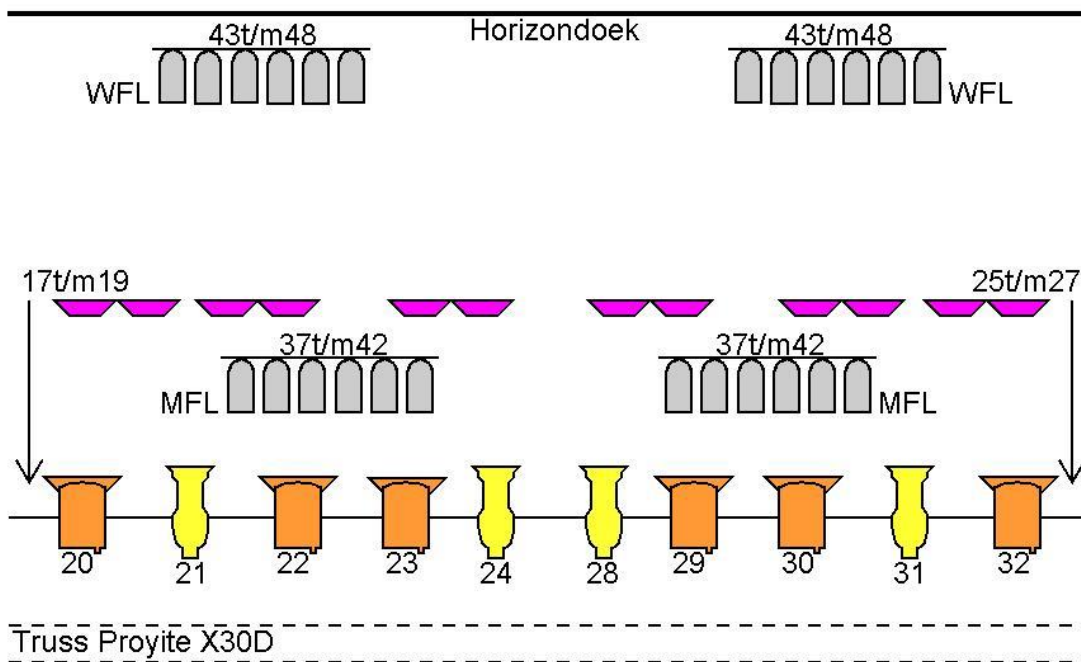

Lichtplan:

Zaalverlichting 33/34/35/51/52

- Pc 1kW
- Pc 2kW
- Profiel 575watt
- Profiel 750watt
- Horizonbak 1kW
- Par64 MFL 1kW