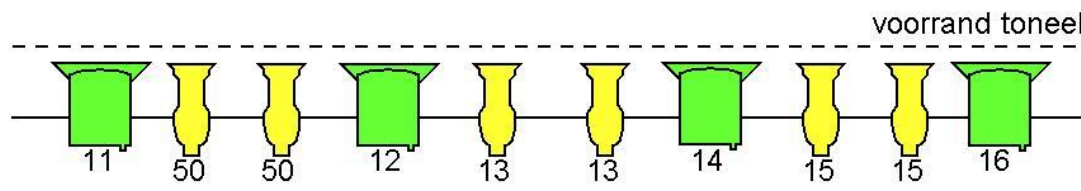

Lichtplan:

Zaalverlichting 33/34/35/51/52

- Pc 1kW
- Pc 2kW
- Profiel 575watt
- Profiel 750watt
- Horizonbak 1kW
- Par64 MFL 1kW