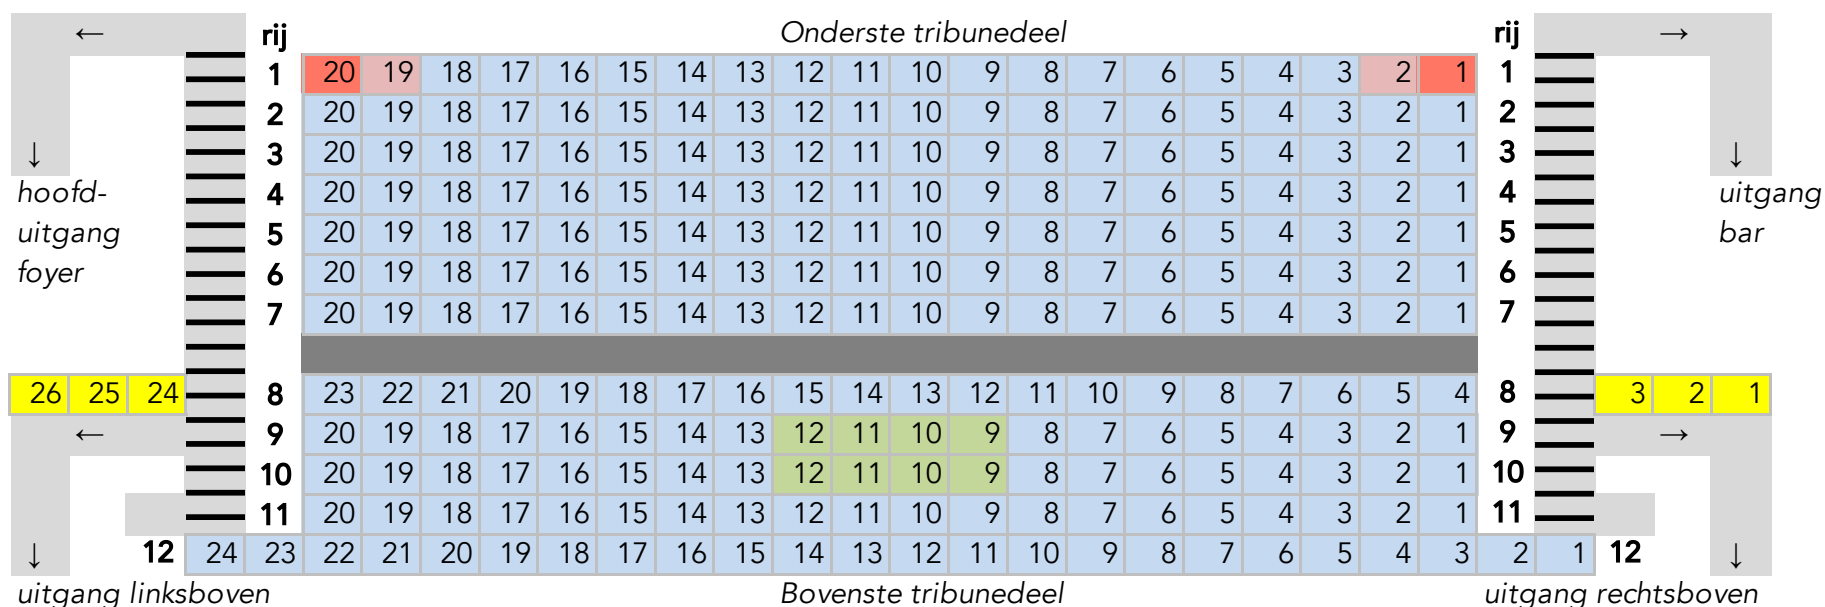

PLATTEGROND THEATERZAAL (250 stoelen)

PODIUM

Legenda:

-  Rolstoelplaats
-  Begeleider rolstoel
-  Technische tafel
-  Impresariaatplaats/camerastandpunt

Extra informatie:

- Er zijn vier uitgangen, twee boven en twee beneden
- Rolstoelplaatsen: max. 2 rolstoelen met 1 begeleider ernaast. Theaterstoel blijft staan, rolstoel gaat voor de stoel of ernaast. Telefonisch boeken via de kassa.
- Extra beenruimte op rij 7
- Er is een ringleiding aanwezig (t-stand)