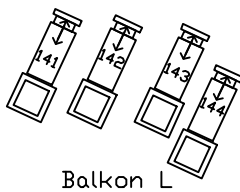

Z.O.Z. Spiegelbeeld

Horizonbatterij		
Links	Rechts	Kleur
181 +	187	
182 +	188	
183 +	189	
184 +	190	

Zijbrug Links

Zijbrug rechts

Portaalbrug Onder

Portaalbrug Boven

Koof L

Balkon L

Balkon R

Koof R

Zaalkrug

J.Grabijn 27-07-2017

Zaallicht :
Hele zaal; dmx 260 t/m 271
Balkon; dmx 268 t/m 271 (evt uit)
Dockwarmers: 244 & 248