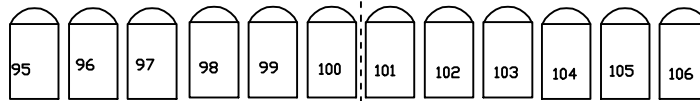

Z.O.Z. Spiegelbeeld

Horizonbatterij		
Links	Rechts	Kleur
181 +	187	
182 +	188	
183 +	189	
184 +	190	

Zijbrug Links

Zijbrug rechts

Portaalbrug Onder

Portaalbrug Boven

Koof L

Balkon L

Balkon R

Koof R

Zaalkrug

J.Grabijn 27-07-2017

Zaallicht :
Hele zaal; dmx 260 t/m 271
Balkon; dmx 268 t/m 271 (evt uit)
Dockwarmers: 244 & 248