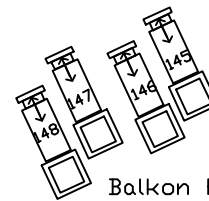

Z.O.Z. Spiegelbeeld

Horizonbatterij		
Links	Rechts	Kleur
181 +	187	
182 +	188	
183 +	189	
184 +	190	

Zijbrug Links

Zijbrug rechts

Portaalbrug Onder

Portaalbrug Boven

Koof L

Balkon L

Balkon R

Koof R

Zaalkrug

J.Grabijn 27-07-2017

Zaallicht :
Hele zaal; dmx 260 t/m 271
Balkon; dmx 268 t/m 271 (evt uit)
Dockwarmers: 244 & 248