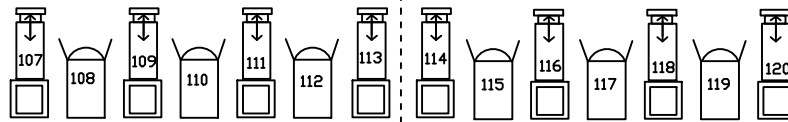

Z.O.Z. Spiegelbeeld

Horizonbatterij		
Links	Rechts	Kleur
181 +	187	
182 +	188	
183 +	189	
184 +	190	

Zijbrug Links

Zijbrug rechts

Portaalbrug Onder

Portaalbrug Boven

Koof L

Balkon L

Balkon R

Koof R

Zaalkrug

J.Grabijn 27-07-2017

Zaallicht :
Hele zaal; dmx 260 t/m 271
Balkon; dmx 268 t/m 271 (evt uit)
Dockwarmers: 244 & 248