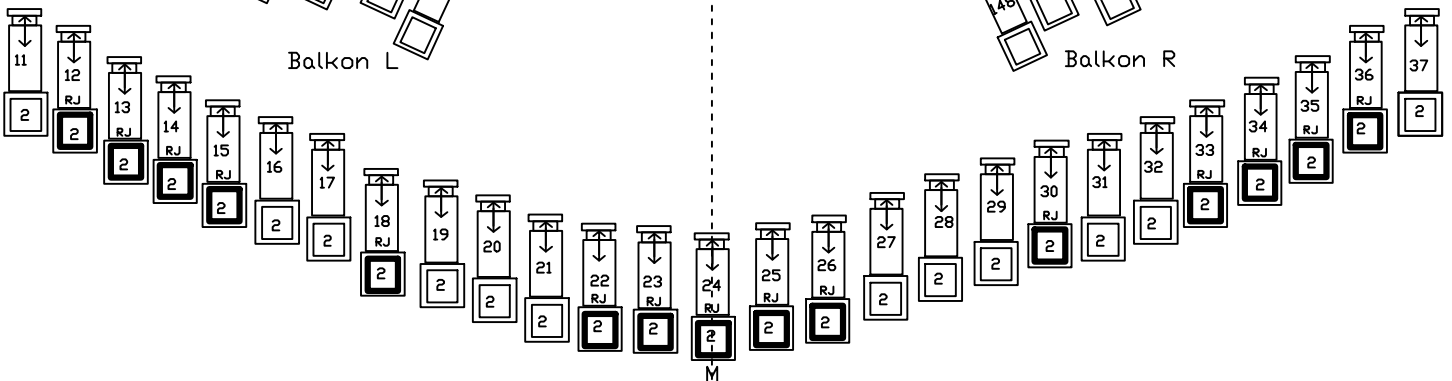

Z.O.Z. Spiegelbeeld

Horizonbatterij		
Links	Rechts	Kleur
181 +	187	
182 +	188	
183 +	189	
184 +	190	

Zijbrug Links

Zijbrug rechts

Portaalbrug Onder

Portaalbrug Boven

Koof L

Balkon L

Balkon R

Koof R

Zaalkrug

J.Grabijn 27-07-2017

Zaallicht :
Hele zaal; dmx 260 t/m 271
Balkon; dmx 268 t/m 271 (evt uit)
Dockwarmers: 244 & 248