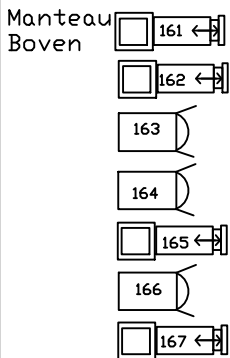

Z.O.Z. Spiegelbeeld

Horizonbatterij		
Links	Rechts	Kleur
181 +	187	
182 +	188	
183 +	189	
184 +	190	

Zijbrug Links

Zijbrug rechts

Portaalbrug Onder

Portaalbrug Boven

Koof L

Balkon L

Balkon R

Koof R

Zaalkrug

J.Grabijn 27-07-2017

Zaallicht :
Hele zaal; dmx 260 t/m 271
Balkon; dmx 268 t/m 271 (evt uit)
Dockwarmers: 244 & 248