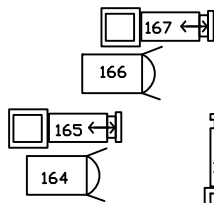

# Z.O.Z. Spiegelbeeld

Horizonbatterij			
Links		Rechts	Kleur
181	+	187	
183	+	188	
184	+	189	
186	+	190	

Zijbrug

Gallery

Manteau Boven

Tower Top

Portaalbrug Boven/Lighting Bridge Top

koof

Upper Circle

Balkon

Balcony

Zaallicht  
 Hele zaal; dmx 260 t/m 271  
 Balkon; dmx 268 t/m 271 (evt uit)  
 dmx 260 svp 20% minder tov de rest

Zaalbrug/House Bridge

R. de Groot 02-11-2010