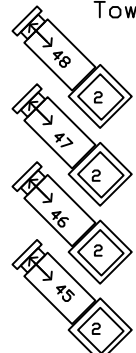

# Z.O.Z. Spiegelbeeld

Horizonbatterij			
Links		Rechts	Kleur
181	+	187	
183	+	188	
184	+	189	
186	+	190	

Zijbrug

Gallery

Manteau Boven

Tower Top

Portaalbrug Boven/Lighting Bridge Top

koof

Upper Circle

Balkon

Balcony

Zaallicht  
 Hele zaal; dmx 260 t/m 271  
 Balkon; dmx 268 t/m 271 (evt uit)  
 dmx 260 svp 20% minder tov de rest

Zaalbrug/House Bridge

R. de Groot 02-11-2010