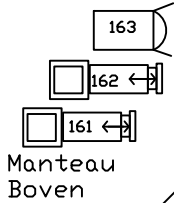

# Z.O.Z. Spiegelbeeld

Horizonbatterij			
Links		Rechts	Kleur
181	+	187	
183	+	188	
184	+	189	
186	+	190	

Zijbrug

Gallery

Manteau Boven

Tower Top

Portaalbrug Boven/Lighting Bridge Top

koof

Upper Circle

Balkon

Balcony

Zaallicht  
 Hele zaal; dmx 260 t/m 271  
 Balkon; dmx 268 t/m 271 (evt uit)  
 dmx 260 svp 20% minder tov de rest

Zaalbrug/House Bridge

R. de Groot 02-11-2010