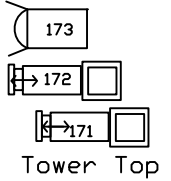

# Z.O.Z. Spiegelbeeld

Horizonbatterij			
Links		Rechts	Kleur
181	+	187	
183	+	188	
184	+	189	
186	+	190	

Zijbrug

Gallery

Manteau Boven

Tower Top

Portaalbrug Boven/Lighting Bridge Top

koof

Upper Circle

Balkon

Balcony

Zaallicht  
 Hele zaal; dmx 260 t/m 271  
 Balkon; dmx 268 t/m 271 (evt uit)  
 dmx 260 svp 20% minder tov de rest

Zaalbrug/House Bridge

R. de Groot 02-11-2010