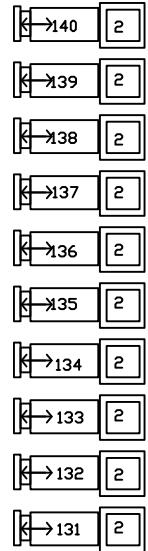

# Z.O.Z. Spiegelbeeld

Horizonbatterij			
Links		Rechts	Kleur
181	+	187	
183	+	188	
184	+	189	
186	+	190	

Zijbrug

Gallery

Manteau Boven

Tower Top

Portaalbrug Boven/Lighting Bridge Top

koof

Upper Circle

Balkon

Balcony

Zaallicht  
 Hele zaal; dmx 260 t/m 271  
 Balkon; dmx 268 t/m 271 (evt uit)  
 dmx 260 svp 20% minder tov de rest

Zaalbrug/House Bridge

R. de Groot 02-11-2010