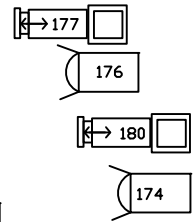

# Z.O.Z. Spiegelbeeld

Horizonbatterij			
Links		Rechts	Kleur
181	+	187	
183	+	188	
184	+	189	
186	+	190	

Zijbrug

Gallery

Manteau Boven

Tower Top

Portaalbrug Boven/Lighting Bridge Top

koof

Upper Circle

Balkon

Balcony

Zaallicht  
 Hele zaal; dmx 260 t/m 271  
 Balkon; dmx 268 t/m 271 (evt uit)  
 dmx 260 svp 20% minder tov de rest

Zaalbrug/House Bridge

R. de Groot 02-11-2010