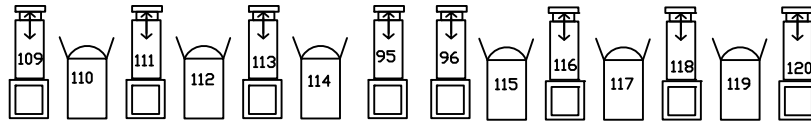

# Z.O.Z. Spiegelbeeld

Horizonbatterij			
Links		Rechts	Kleur
181	+	187	
183	+	188	
184	+	189	
186	+	190	

Zijbrug

Gallery

Manteau Boven

Tower Top

Portaalbrug Boven/Lighting Bridge Top

koof

Upper Circle

Balkon

Balcony

Zaallicht  
 Hele zaal; dmx 260 t/m 271  
 Balkon; dmx 268 t/m 271 (evt uit)  
 dmx 260 svp 20% minder tov de rest

Zaalbrug/House Bridge

R. de Groot 02-11-2010