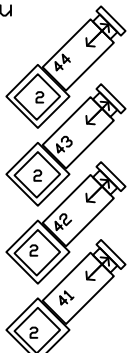

# Z.O.Z. Spiegelbeeld

Horizonbatterij			
Links		Rechts	Kleur
181	+	187	
183	+	188	
184	+	189	
186	+	190	

Zijbrug

Gallery

Manteau Boven

Tower Top

Portaalbrug Boven/Lighting Bridge Top

koof

Upper Circle

Balkon

Balcony

Zaallicht  
 Hele zaal; dmx 260 t/m 271  
 Balkon; dmx 268 t/m 271 (evt uit)  
 dmx 260 svp 20% minder tov de rest

Zaalbrug/House Bridge

R. de Groot 02-11-2010