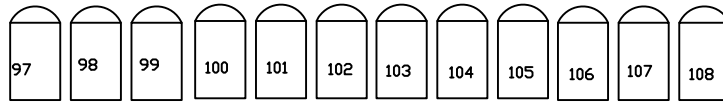

# Z.O.Z. Spiegelbeeld

Horizonbatterij			
Links		Rechts	Kleur
181	+	187	
183	+	188	
184	+	189	
186	+	190	

Zijbrug

Gallery

Manteau Boven

Tower Top

Portaalbrug Boven/Lighting Bridge Top

koof

Upper Circle

Balkon

Balcony

Zaallicht  
 Hele zaal; dmx 260 t/m 271  
 Balkon; dmx 268 t/m 271 (evt uit)  
 dmx 260 svp 20% minder tov de rest

Zaalbrug/House Bridge

R. de Groot 02-11-2010