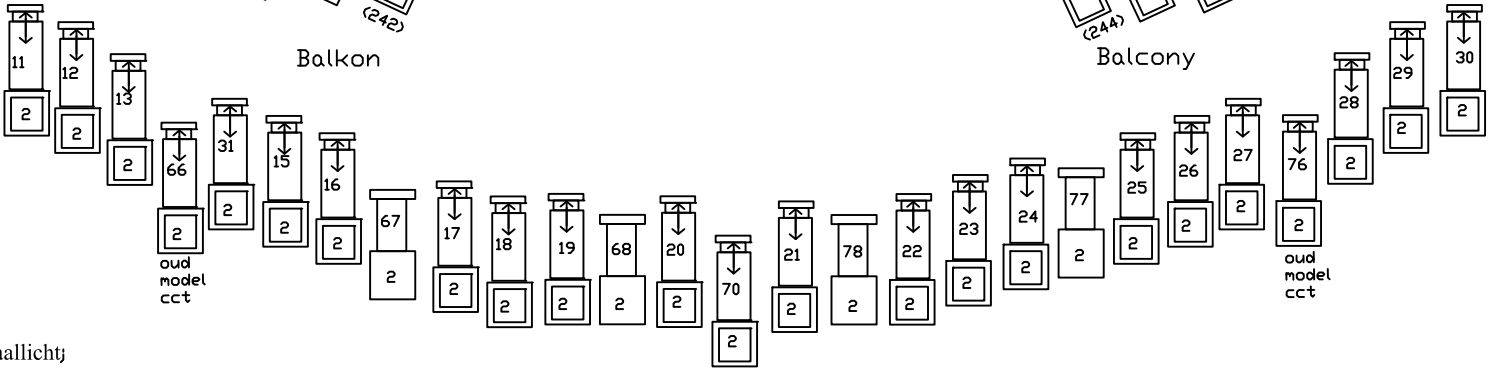

# Z.O.Z. Spiegelbeeld

Horizonbatterij			
Links		Rechts	Kleur
181	+	187	
183	+	188	
184	+	189	
186	+	190	

Zijbrug

Gallery

Manteau Boven

Tower Top

Portaalbrug Boven/Lighting Bridge Top

koof

Upper Circle

Balkon

Balcony

Zaallicht  
 Hele zaal; dmx 260 t/m 271  
 Balkon; dmx 268 t/m 271 (evt uit)  
 dmx 260 svp 20% minder tov de rest

Zaalbrug/House Bridge

R. de Groot 02-11-2010