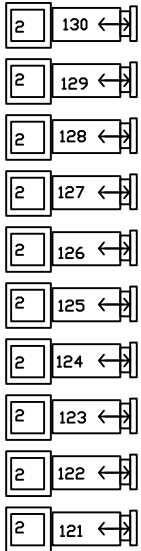

# Z.O.Z. Spiegelbeeld

Horizonbatterij			
Links		Rechts	Kleur
181	+	187	
183	+	188	
184	+	189	
186	+	190	

Zijbrug

Gallery

Manteau Boven

Tower Top

Portaalbrug Boven/Lighting Bridge Top

koof

Upper Circle

Balkon

Balcony

Zaallicht  
 Hele zaal; dmx 260 t/m 271  
 Balkon; dmx 268 t/m 271 (evt uit)  
 dmx 260 svp 20% minder tov de rest

Zaalbrug/House Bridge

R. de Groot 02-11-2010