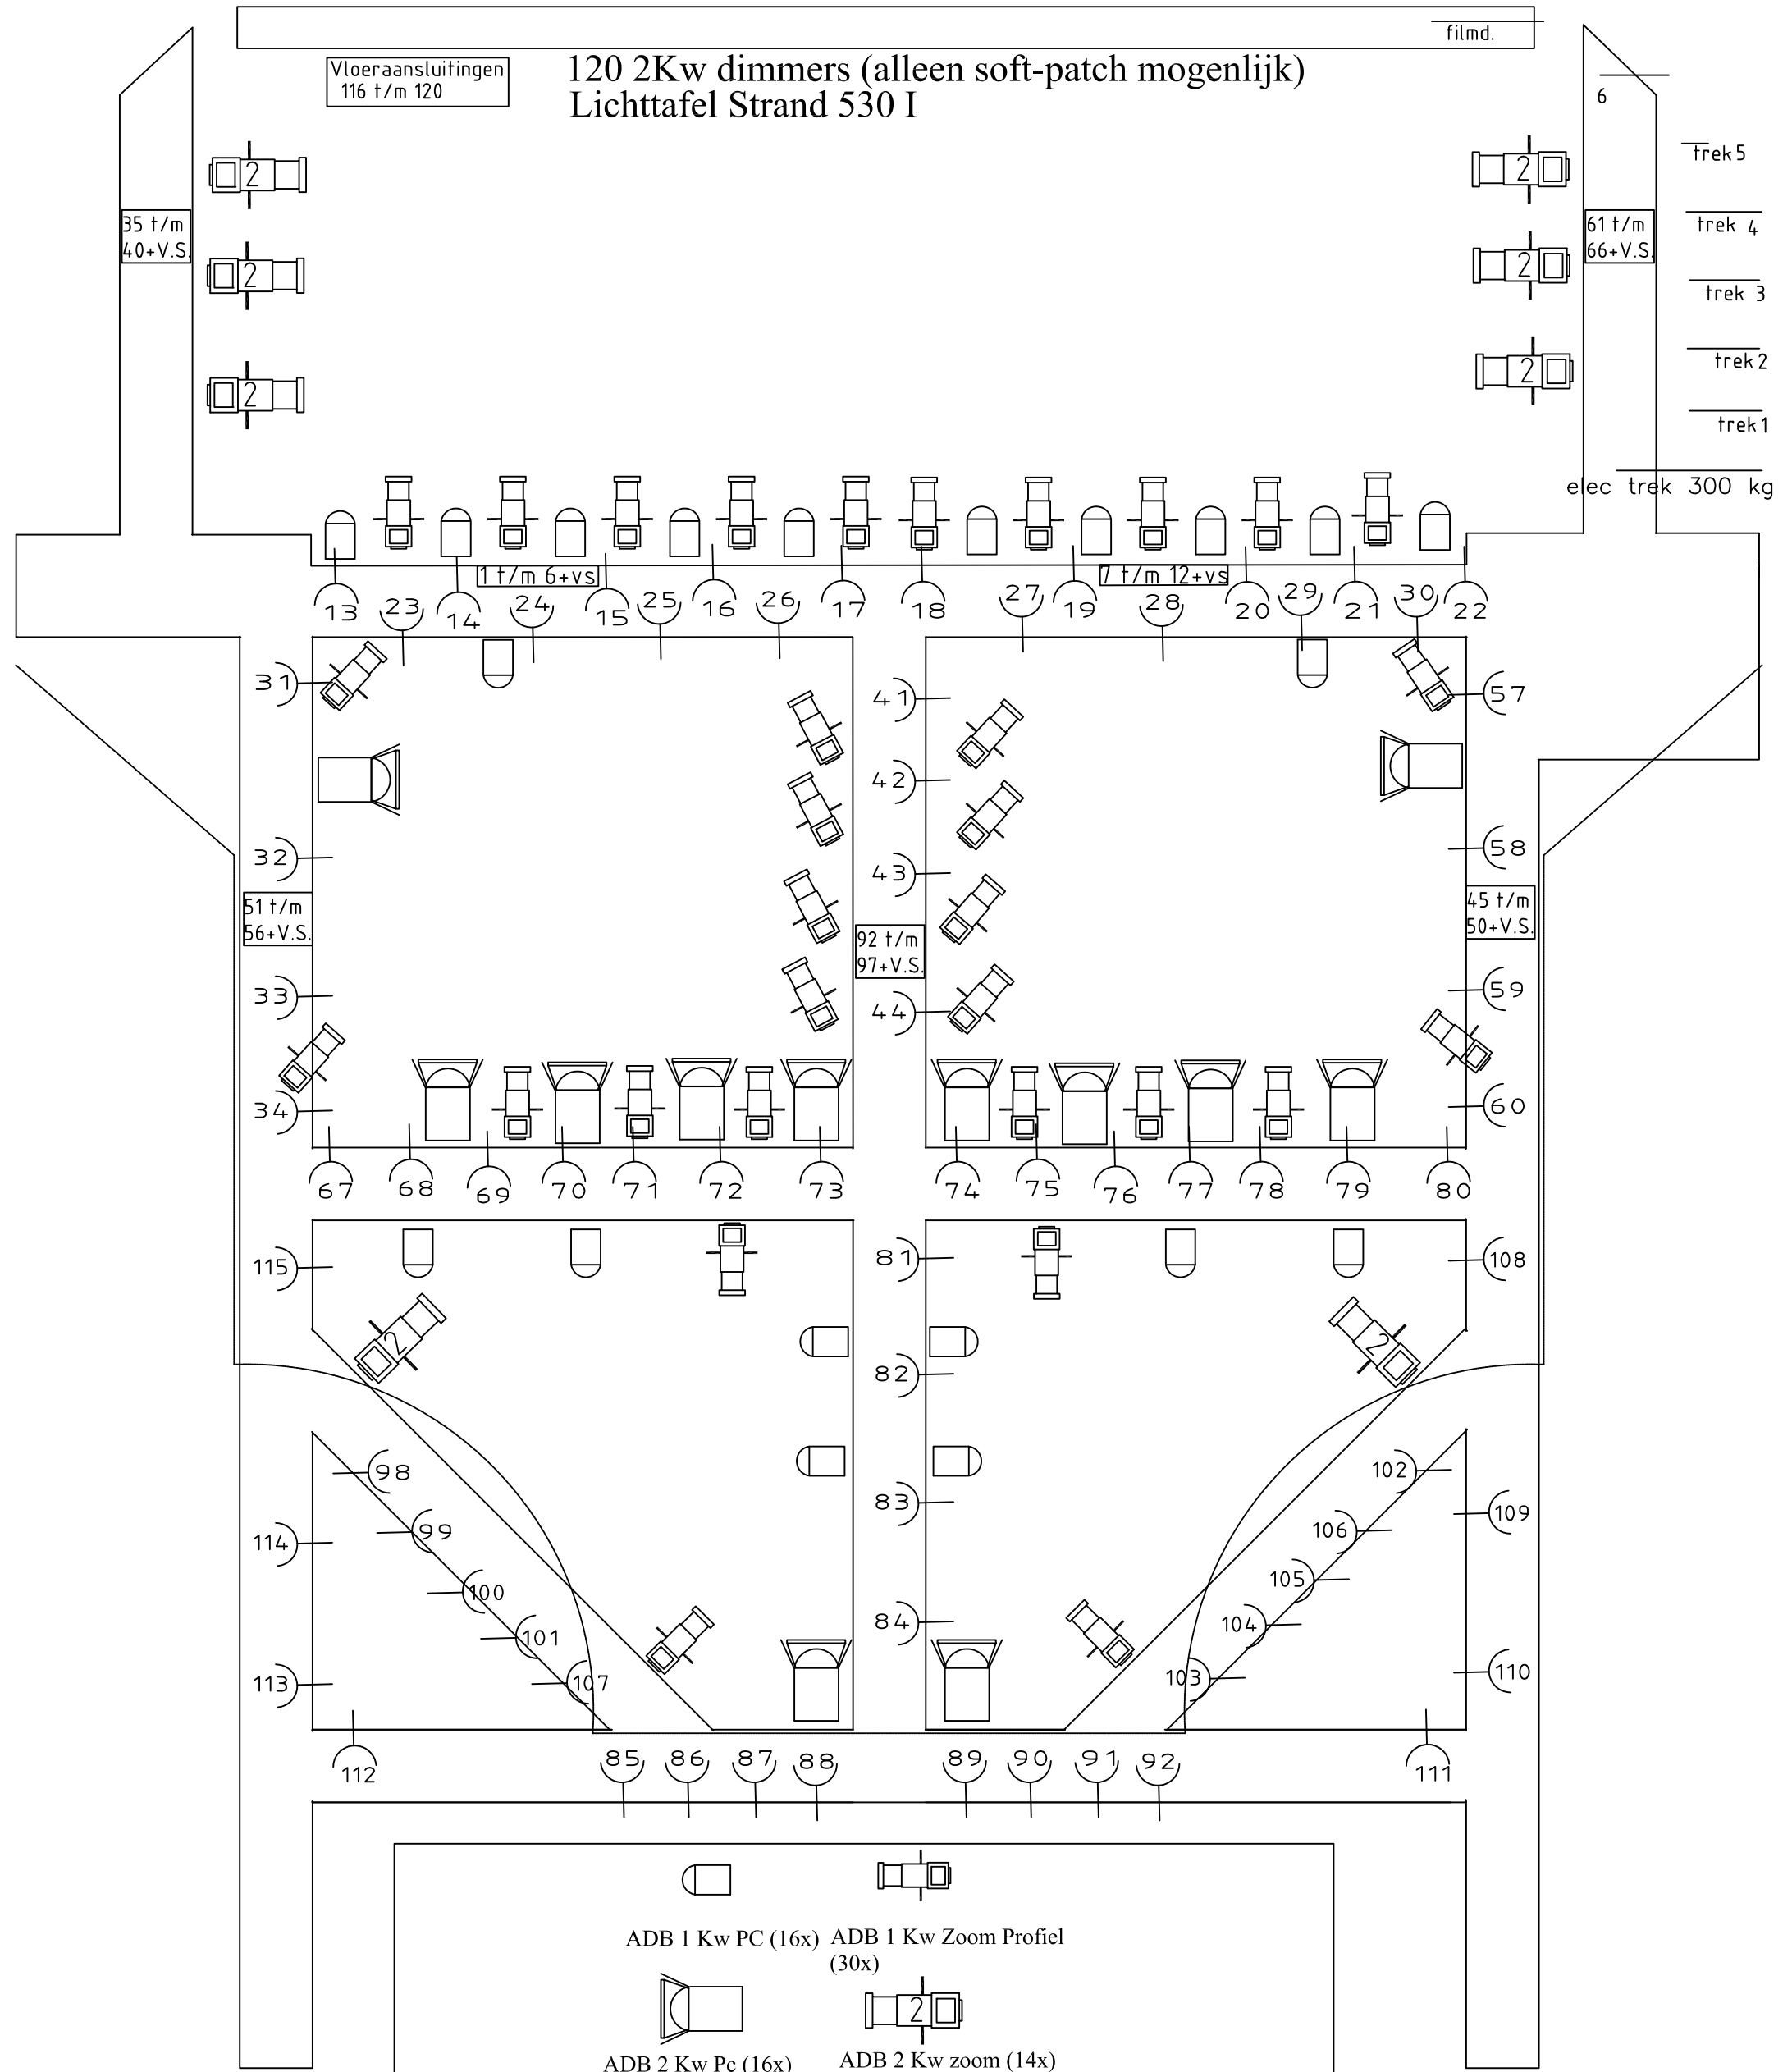

Voorstelling

Gezelschap

Datum/Naam belichter T a.d. P

\_\_\_/\_\_\_/\_\_\_

Standaard lichtplan, wijzigingen o.v.b.  
Kringnummers worden doorgegeven bij inhangen

R. de Groot 23-08-2011